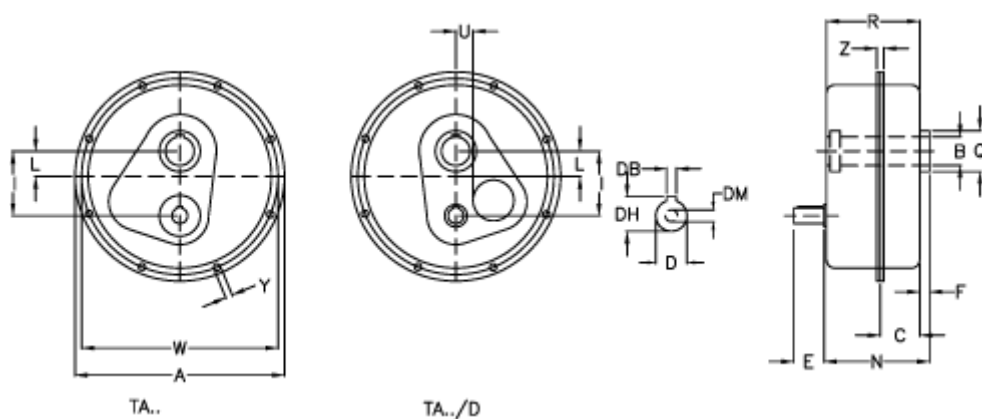

Varenummer: 2948125203013
 Beskrivelse: Akselgear TA 125.135D i=20,3
 ekskl. Smøremiddel

Mål

a	= 850	E = 110	Vægt (kg) = 415
Betegnelse	= TA 125.135D	F = 34	W = 805
B G7	= 135	I = 294	Y = 17.0
C	= 110	L = 80	Z = 44.5
DB	= 16	N = 310.0	
DH	= 59.0	Q = 170	
D h6	= 55	R = 304.0	
DM	= M16	U = 70	